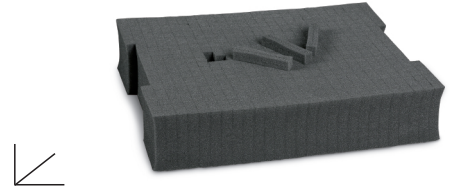

C99M

Elemento suave con cubos para maletines C99VI, C99V2 y C99V3/2C

Fácil de perfilar para realizar alojamientos seguros y a medida para cualquier tipo de herramienta a contener

	art.	
099000494	C99M	315x405x85mm