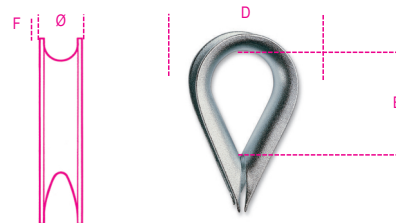

**8020A**
**Guardacables forma corazón, tipo ligero, cincados**
**CERTIFICADOS DISPONIBLES**

- Especificación del producto
- Informe de ensayo tipo 2.2 UNI EN10204

	art.	Ø mm	F mm	B mm	D mm
080200503	8020A 2-3	2-3	1,0	20	18
080200504	8020A 4	4	1,2	23	19
080200505	8020A 5	5	1,2	24	23
080200506	8020A 6	6	1,2	27	28
080200508	8020A 8	8	1,4	33	32
080200510	8020A 10	10	1,8	41	38
080200512	8020A 12	12	2,2	44	45
080200514	8020A 14	14	2,2	52	49
080200516	8020A 16	16	3,0	58	58
080200518	8020A 18	18	3,7	64	68
080200520	8020A 20	20	3,7	73	74
080200522	8020A 22	22	3,7	83	79
080200525	8020A 24	24	3,7	93	88