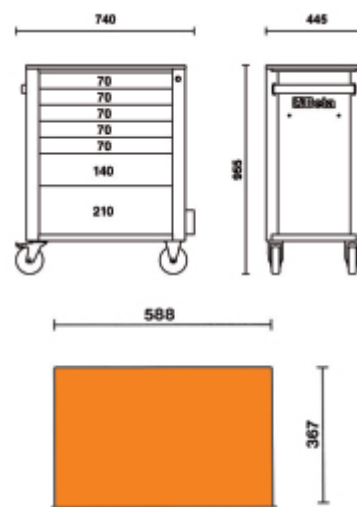

C24S/7

Cajonera móvil

Características principales:

- 7 cajones de 588x367 mm, montados sobre guías telescópicas de rodamientos:
- 5 cajones altura 70 mm
- 1 cajón altura 140 mm
- 1 cajón altura 210 mm
- El fondo de los cajones está protegido por tapetes de goma expandida
- 4 ruedas Ø 125 mm: 2 fijas y 2 giratorias (1 con freno)
- Cerradura de seguridad centralizada frontal
- Capacidad de carga estática: 800 kg
- Mesa de trabajo en material termoplástico donde se puede colocar a medida un cajonera C22S, C23S, C23SC o C23ST
- Porta-frascos lateral integrado
- Predisposición para porta-papel 2400S-R/PC(pedir por separado)

 58 kg

		art.
	024002071	C24S/7-O
	024002072	C24S/7-G
	024002073	C24S/7-R