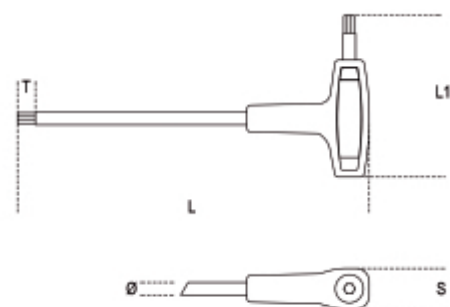

**97TTX**
**llaves macho acodadas con mango para tornillos con huella Torx®**

art.	art.	Ø	L mm	L1 mm		
000970706	97TTX 06	T6	130	52	13	13
000970707	97TTX 07	T7	130	52	13	13
000970708	97TTX 08	T8	139	52	13	13
000970709	97TTX 09	T9	139	52	13	13
000970710	97TTX 10	T10	179	70	13	18
000970715	97TTX 15	T15	179	70	13	21
000970720	97TTX 20	T20	179	70	18	36
000970725	97TTX 25	T25	179	70	18	42
000970727	97TTX 27	T27	200	84	22	63
000970730	97TTX 30	T30	200	84	22	64
000970740	97TTX 40	T40	221	103	24	104
000970745	97TTX 45	T45	236	106	26	170
000970750	97TTX 50	T50	255	117	26	215