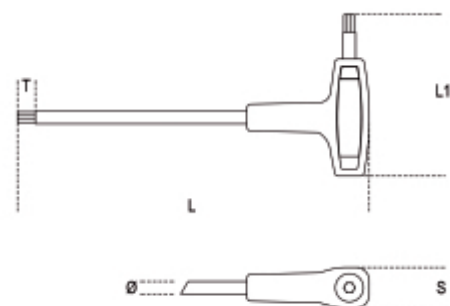

**96T**
**llaves macho hexagonales acodadas con mango**

art.	mm	L mm	L1 mm	Ø mm	T mm	S mm	g
000960934	2	139	52	3	7,0	13,4	13
000960935	2,5	153	55	4	8,0	13,4	21
000960936	3	153	55	4	8,5	13,4	21
000960937	3,5	179	70	5	9,5	17,8	38
000960938	4	179	70	5	10,0	17,8	40
000960939	4,5	200	84	6	10,5	22	62
000960940	5	200	84	6	11,0	22	70
000960941	6	221	103	7	12,0	24	97
000960942	7	236	106	9	13,0	26	147
000960943	8	255	117	10	14,0	26	215
000960945	10	285	132	12	16,0	29	338