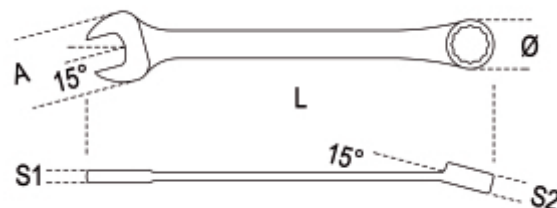

42MP
llaves combinadas con una boca fija y otra de estrella acodada cromadas brillantes
DIN 3113 UNI-ISO 7738

art.	mm	L mm	A mm	Ø mm	S1 mm	S2 mm	g
000420606	6x6	95	15,2	10,1	3,4	5,2	12
000420607	7x7	105	17,1	10,8	3,6	5,7	16
000420608	8x8	116	19,0	12,3	3,9	6,2	23
000420609	9x9	127	20,9	13,7	4,2	6,7	27
000420610	10x10	137	22,8	15,1	4,5	7,1	35
000420611	11x11	148	24,8	16,5	4,8	7,5	44
000420612	12x12	158	26,9	18,2	5,1	7,9	54
000420613	13x13	169	28,8	19,6	5,4	8,4	66
000420614	14x14	180	30,8	21,0	5,7	8,8	80
000420615	15x15	190	32,7	22,4	6,0	9,2	90
000420616	16x16	201	34,6	23,8	6,3	9,7	105
000420617	17x17	212	36,6	25,2	6,7	10,2	120
000420618	18x18	222	38,5	26,7	7,0	10,8	140
000420619	19x19	233	40,5	28,0	7,3	11,4	160
000420620	20x20	243	42,5	29,4	7,6	11,9	180
000420621	21x21	254	44,5	30,7	7,9	12,4	205
000420622	22x22	264	46,4	32,2	8,1	12,8	225
000420624	24x24	285	50,3	34,9	8,5	13,5	290
000420627	27x27	317	56,2	39,0	9,1	14,6	375
000420630	30x30	349	62,1	43,0	9,7	15,6	500
000420632	32x32	370	66,0	45,7	10,1	16,2	565