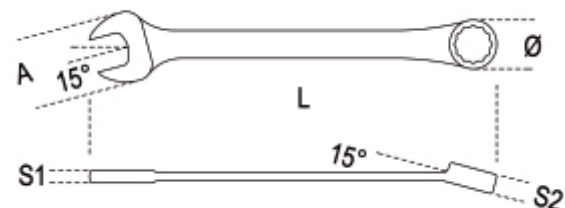

**42LMP**
**Clé mixte longue polie chromée**

art.	mm	L mm	A mm	Ø mm	S1 mm	S2 mm	g
000420508	8x8	148	17,1	12,8	4,7	6,1	29
000420509	9x9	167	20,8	14,9	5,2	7,3	54
000420510	10x10	172	22,1	16,5	5,5	7,6	58
000420511	11x11	186	24,5	17,4	5,7	8,2	68
000420512	12x12	197	26,8	18,6	5,9	8,6	78
000420513	13x13	207	27,7	19,8	6,4	9,0	87
000420514	14x14	223	31,0	22,2	7,0	9,4	122
000420515	15x15	233	33,0	23,2	7,3	10,1	135
000420516	16x16	243	34,8	24,2	7,6	10,8	146
000420517	17x17	261	37,6	26,5	8,4	11,4	184
000420518	18x18	270	39,4	27,6	8,7	11,6	196
000420519	19x19	280	41,8	28,2	9,2	12,5	214
000420521	21x21	301	45,2	32,5	9,6	13,4	287
000420522	22x22	318	47,7	33,5	9,9	14,5	345
000420524	24x24	338	52,0	35,5	10,5	15,2	422
000420527	27x27	376	58,3	40,0	12,1	17,4	575
000420530	30x30	394	60,5	42,4	12,8	18,5	674
000420532	32x32	435	66,0	47,0	13,3	19,3	848